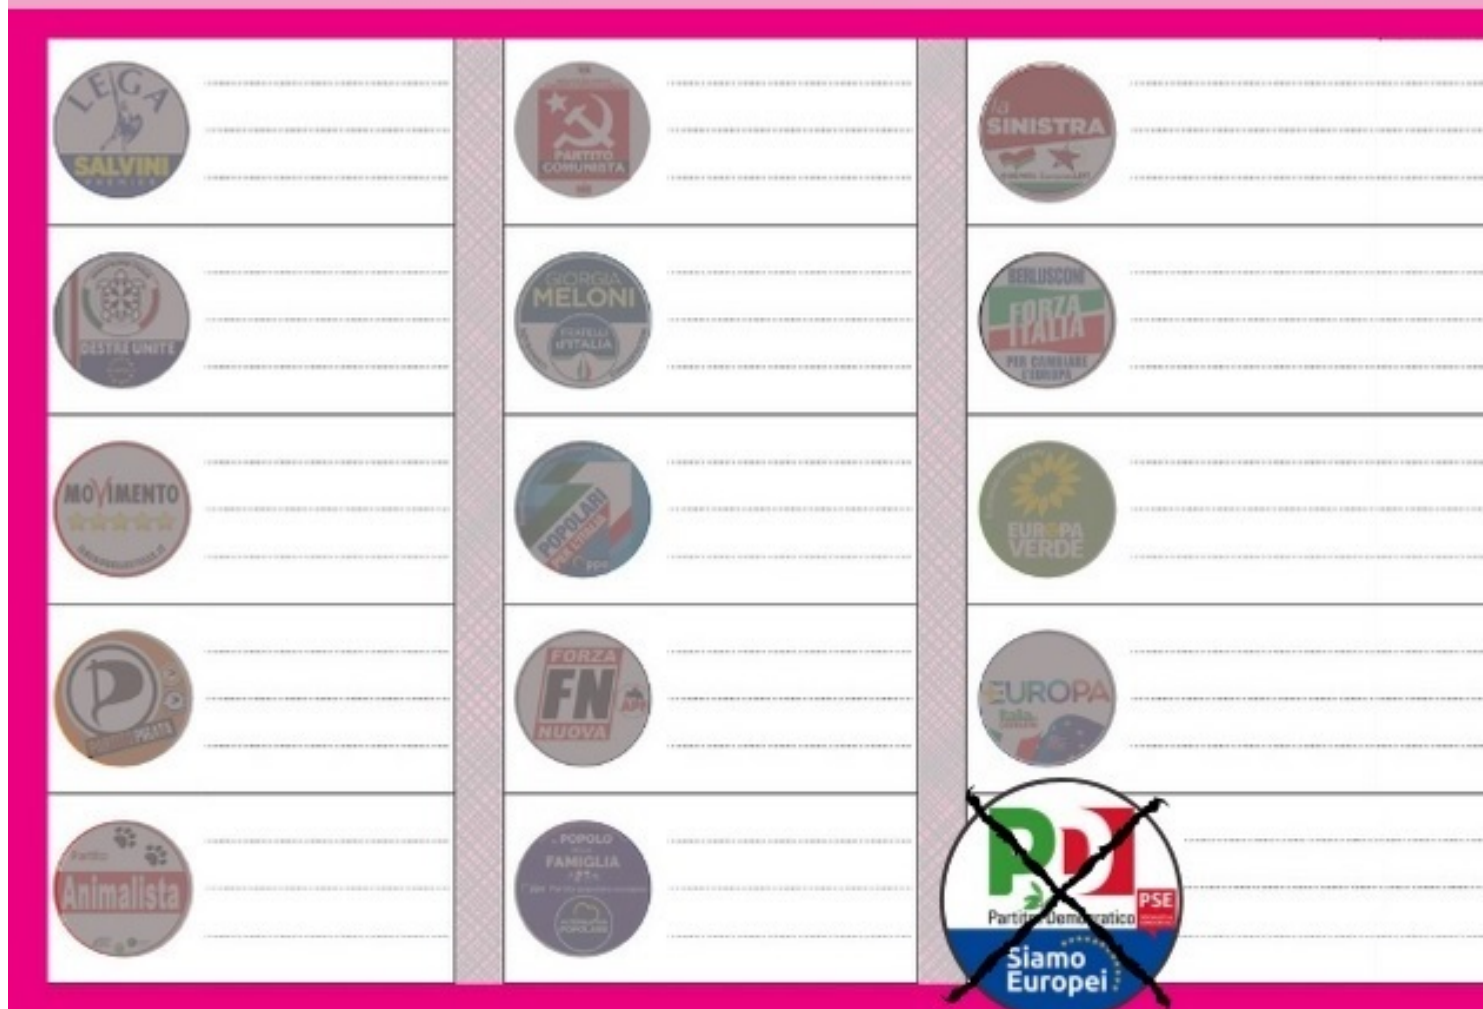

Oggi più che mai, la destra populista e xenofoba minaccia seriamente la nostra idea di Europa ambiziosa e solidale. Sono sotto attacco i Valori in cui noi tutti crediamo. **Per questo è importante che anche dal rione Esquilino arrivi chiaro un segnale di risposta alle spinte che vogliono disgregare la nostra idea di società inclusiva e solidale.**

Tutti insieme, per l'Europa che vogliamo per noi e per i nostri figli!

ELEZIONI EUROPEE - COME SI VOTA

Per votare l'elettore deve tracciare un segno con la matita copiativa che gli viene consegnata insieme alla scheda.

E' importante esprimere sempre il voto di lista, tracciando una croce sul contrassegno del PARTITO DEMOCRATICO.

ELEZIONI EUROPEE
 CIRCOSCRIZIONE III - TOSCANA, UMBRIA, MARCHE, LAZIO
DOMENICA 26 MAGGIO 2019 - DALLE ORE 7,00 ALLE 23,00